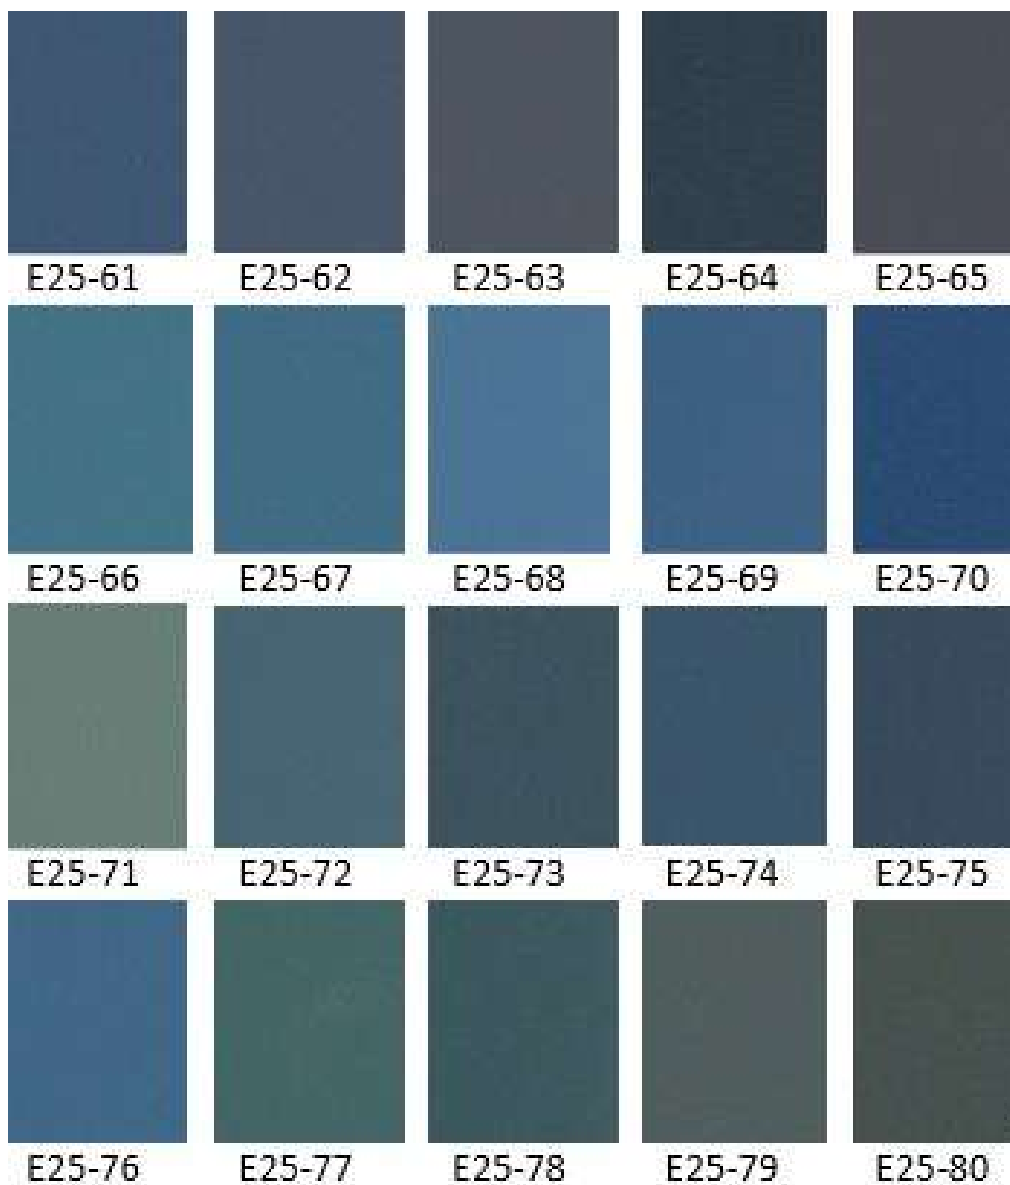

bouchillou alkya

NUANCIER EUROTREND

Les nuanciers vous sont donnés à titre indicatif, la résolution de votre écran et la qualité d'impression de votre imprimante peuvent sensiblement altérer la restitution exacte du coloris.

LES ROUGES

LES ROUGES « PLEINS »

LES ORANGES

LES BRUNS

LES BRUNS « PLEINS »

LES JAUNES

LES VERTS

LES VERTS « PLEINS »

				
E25-81	E25-82	E25-83	E25-84	E25-85
				
E25-86	E25-87	E25-88	E25-89	E25-90
				
E25-91	E25-92	E25-93	E25-94	E25-95
				
E25-96	E25-97	E25-98	E25-99	E26-00

LES BLEUS

LES BLEUS « PLEINS »

LES VIOLETS